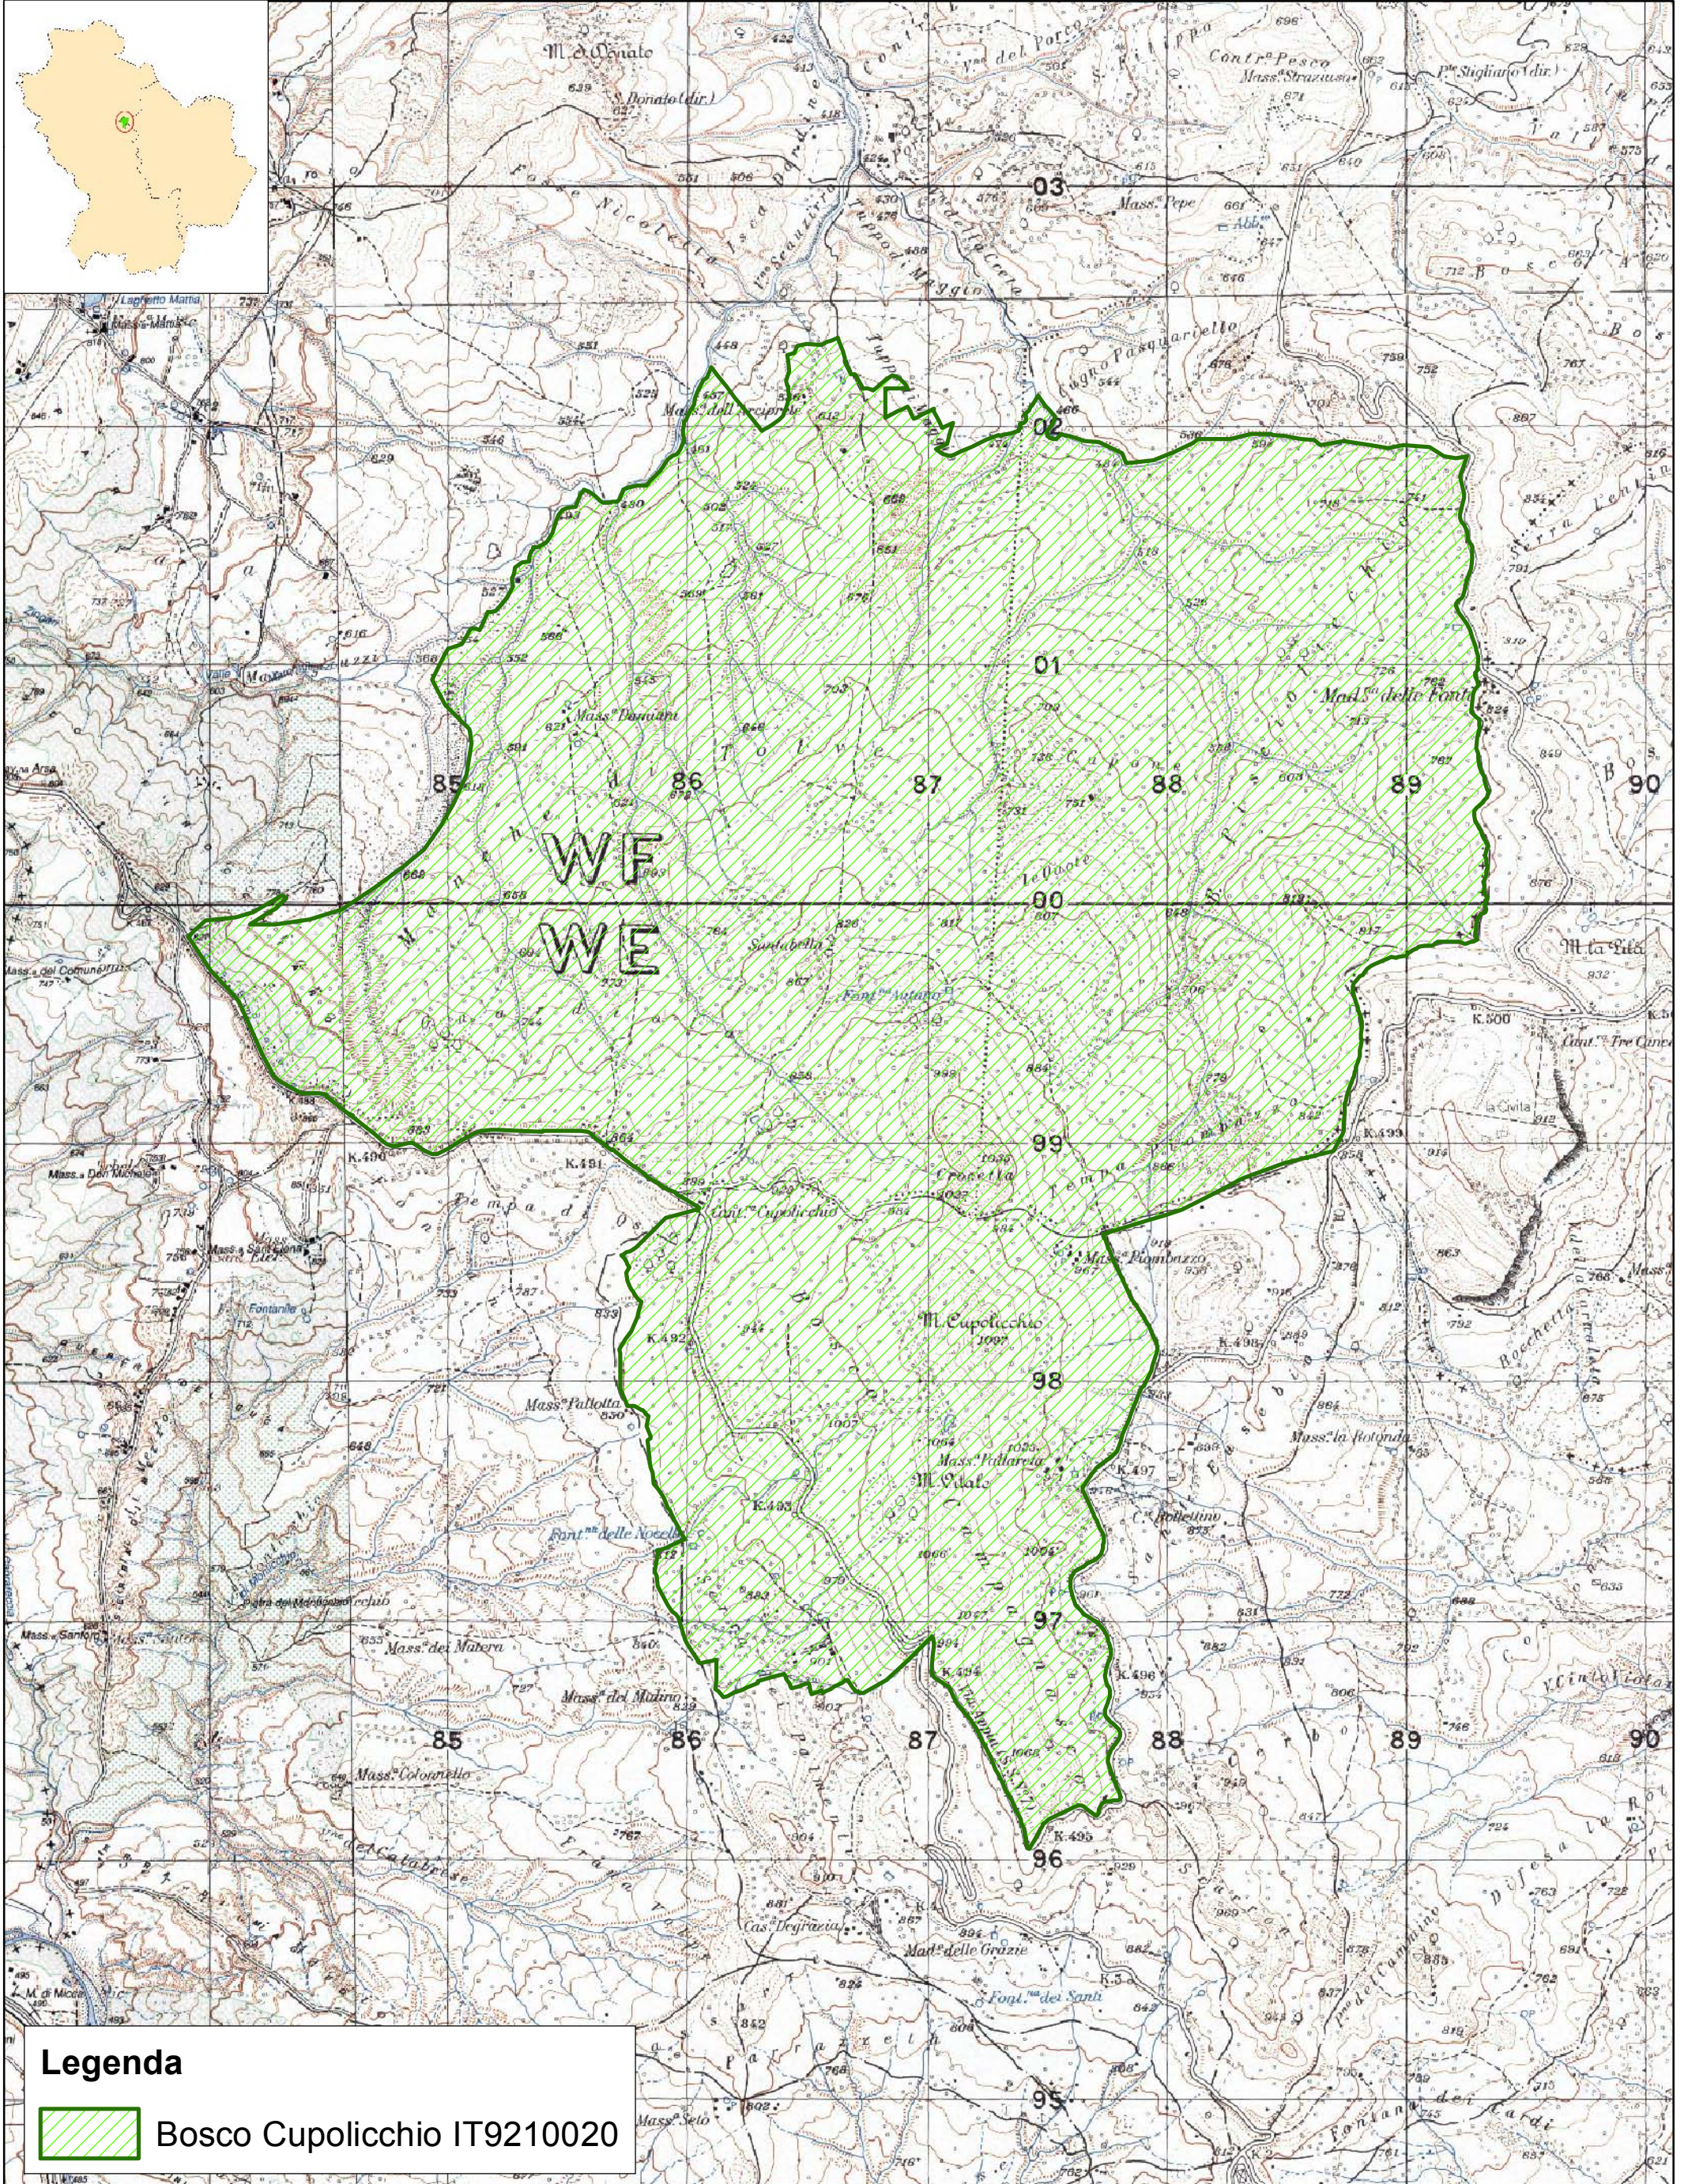

SIC Bosco Cupolicchio

Legenda

 Bosco Cupolicchio IT9210020

Elaborazione a cura del Centro Cartografico
del Dipartimento Ambiente, Territorio,
Politiche della Sostenibilità.
Fonte IGM: Istituto Geografico Militare di Firenze